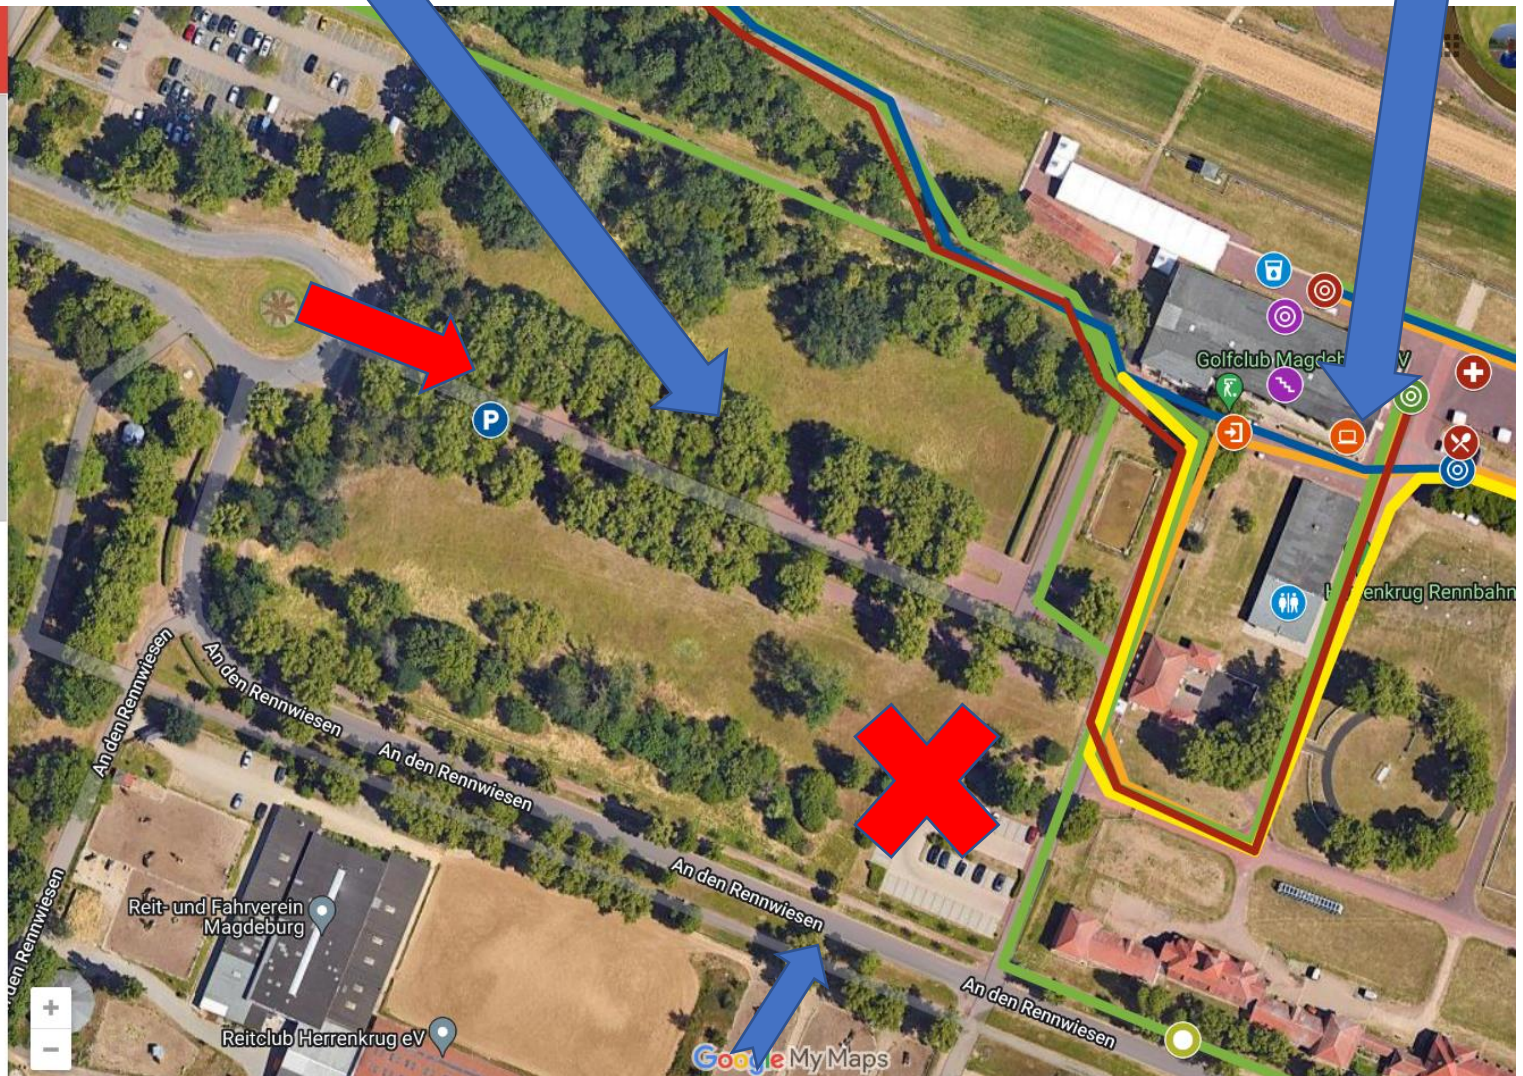

# Ausgabe Startunterlagen ab 8.30

**gerfour** 16. HPL am 06.04.2024

351 Aufrufe  
Veröffentlicht am 15. März

**TEILEN**

**Service**

- START Fohlenlauf, 3 km, Halbmarathon
- START 6 km, 12 km
- ZIEL
- ORG + Startnummernausgabe
- Treppe
- Tribüne / Umziehen
- Toiletten
- Sanitäter
- Ein-/Ausgang
- Wasser
- Wasser
- Wasser
- Imbiss
- Parken

Fohlenlauf 600 m

Fohlenlauf

Keine Parkfläche – nur für Golfplatznutzer